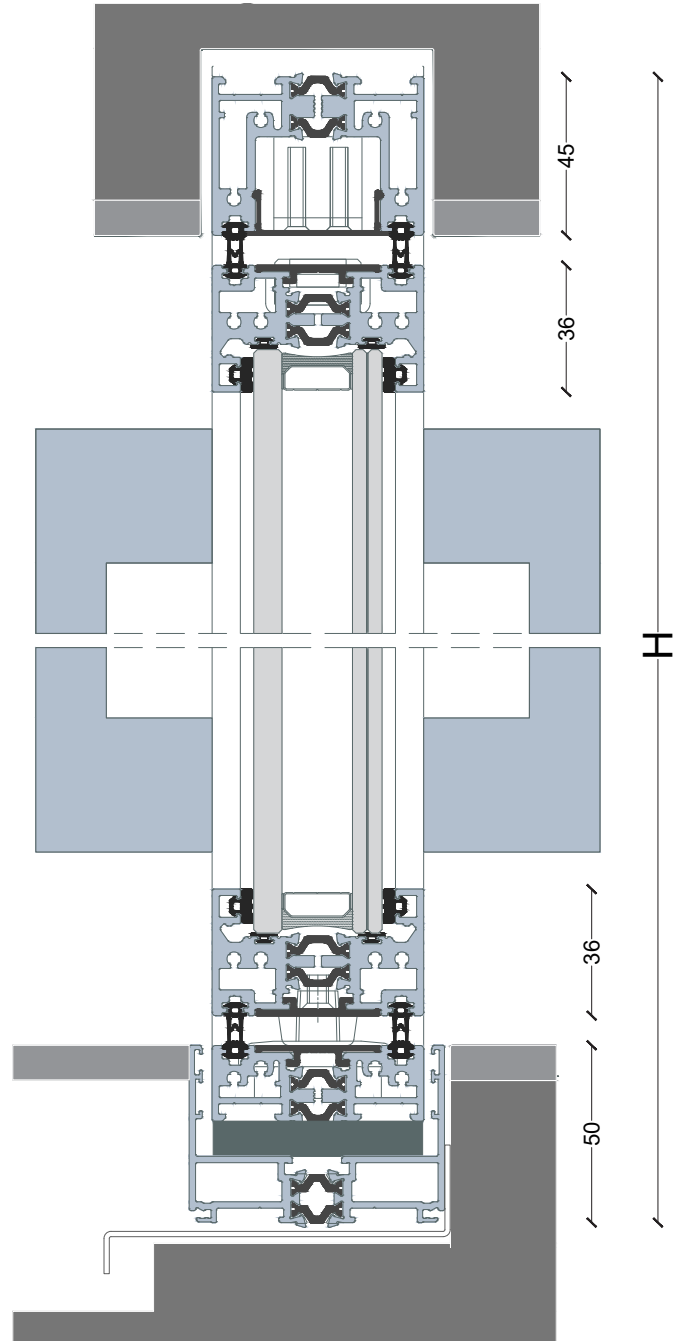

OUVERTURE PIVOT

Disponible pour les séries BAILUX 36 et 54

 **BAILUX**
minimalist windows