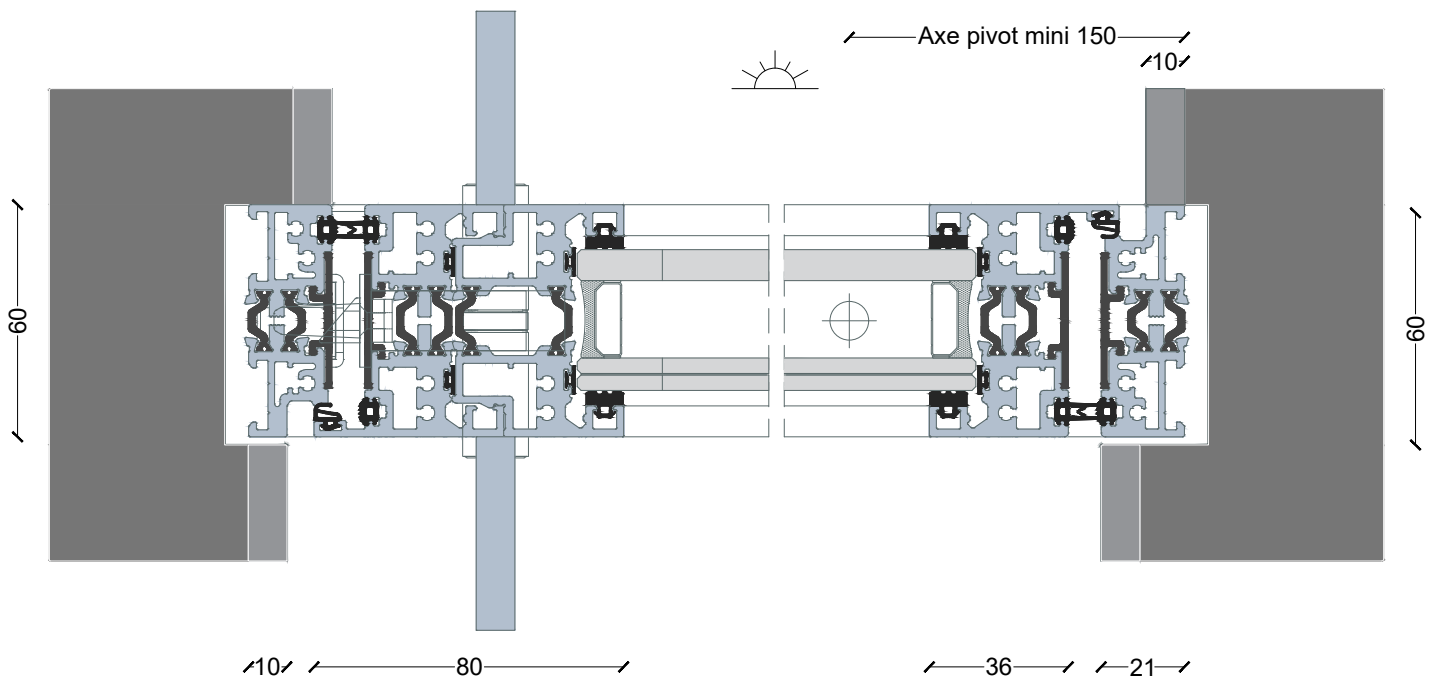

OUVERTURE PIVOT

Disponible pour les séries BAILUX 36 et 54

 **BAILUX**
minimalist windows