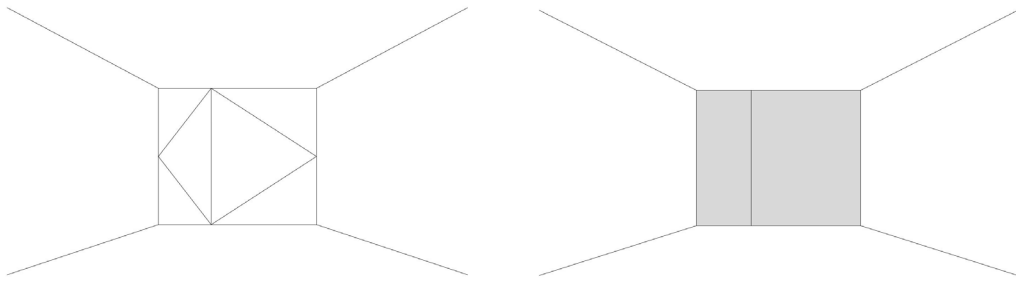

OUVERTURE PIVOT

Disponible pour les séries BAILUX 36 et 54

 **BAILUX**
minimalist windows