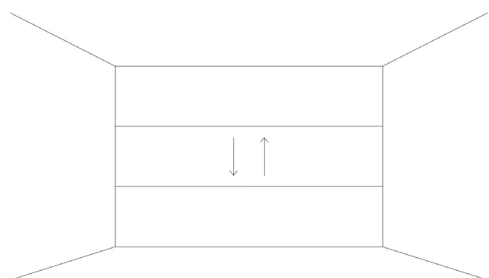

# OUVERTURE GUILLOTINE

Disponible pour les séries BAILUX 36 et 54

Version BAILUX G 36 3 vantaux

139  
130

 BAILUX  
minimalist windows

Version BAILUX G 36 1 vantail avec effacement dans le sol