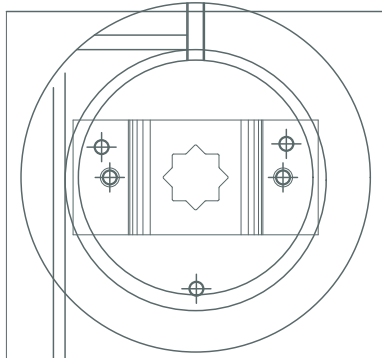

# OUVERTURE GUILLOTINE

Disponible pour les séries BAILUX 36 et 54

Version BAILUX G 36 3 vantaux

139  
130

 BAILUX  
minimalist windows

Version BAILUX G 36 1 vantail avec effacement dans le sol