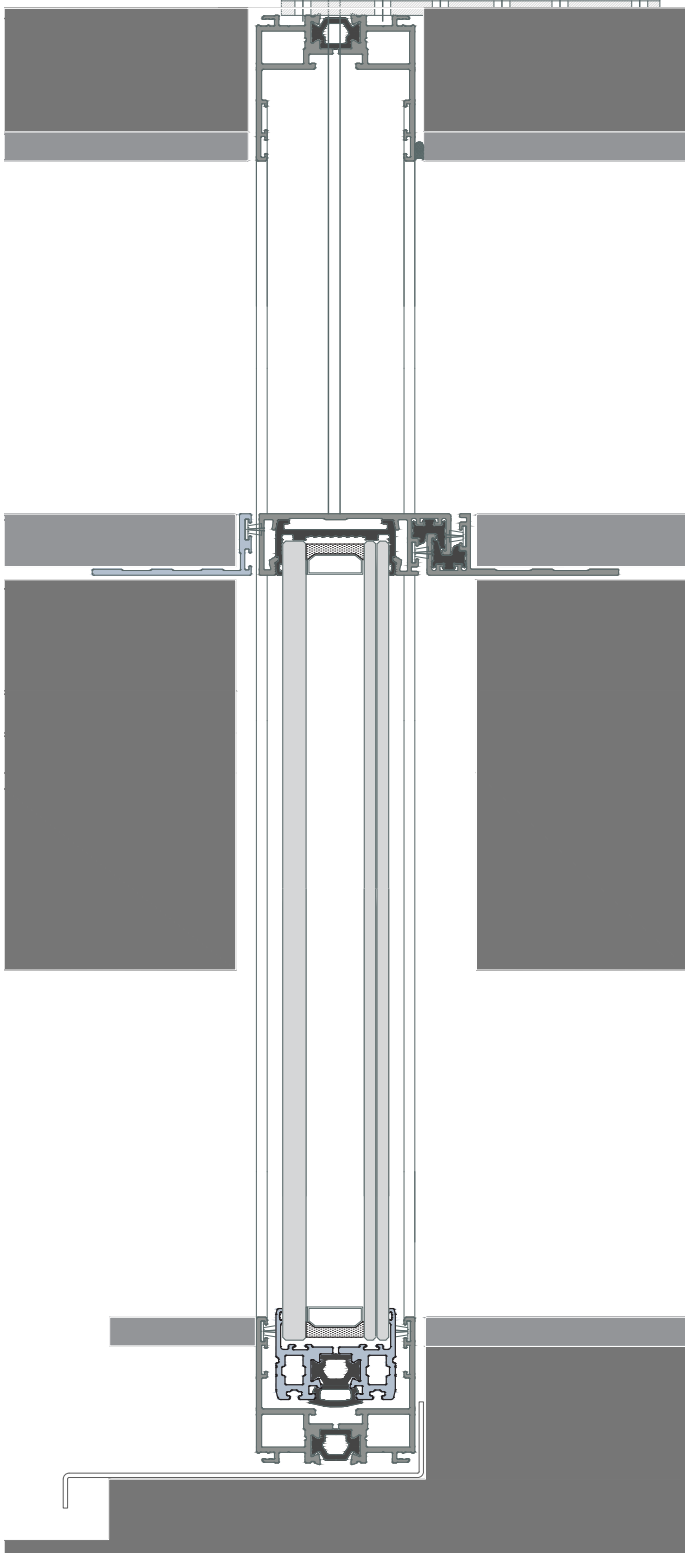

# OUVERTURE GUILLOTINE

Disponible pour les séries BAILUX 36 et 54

Version BAILUX G 36 3 vantaux

139  
130

 BAILUX  
minimalist windows

Version BAILUX G 36 1 vantail avec effacement dans le sol