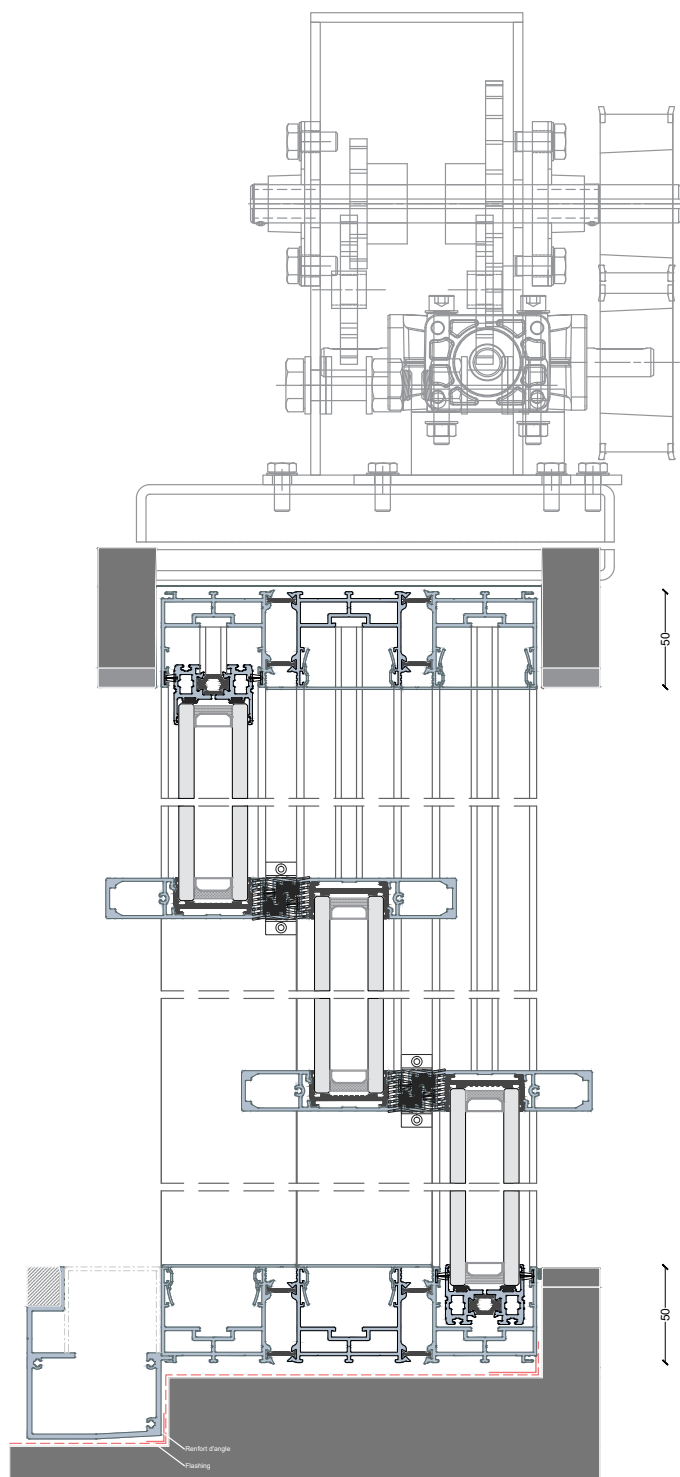

# OUVERTURE GUILLOTINE

Disponible pour les séries BAILUX 36 et 54

Version BAILUX G 36 3 vantaux

139  
130

 BAILUX  
minimalist windows

Version BAILUX G 36 1 vantail avec effacement dans le sol