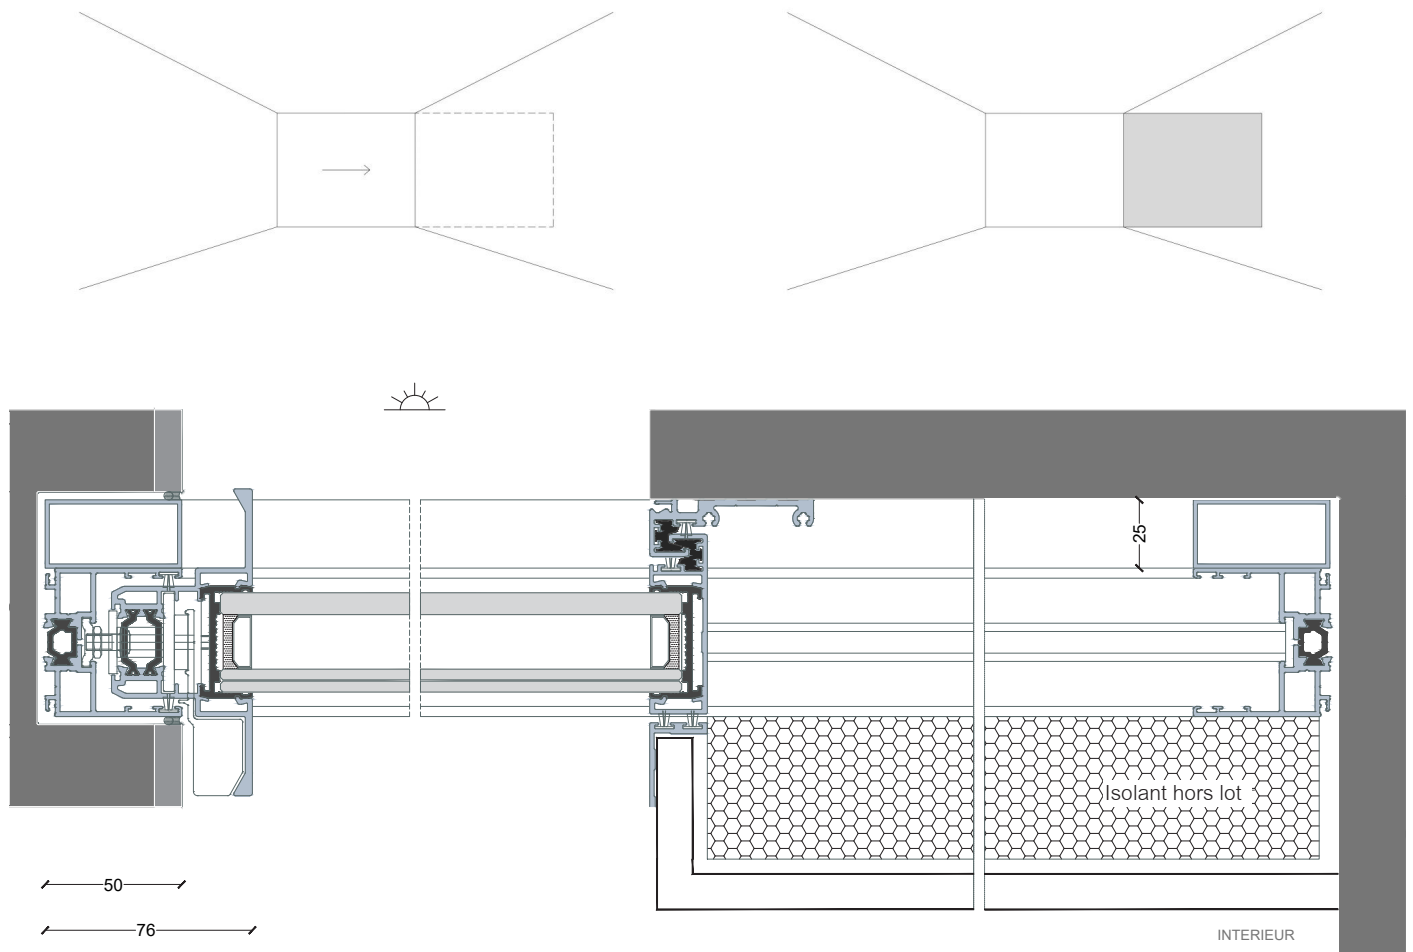

FENETRE A GALANDAGE

Disponible pour les séries BAILUX 36 et 54

 BAILUX
minimalist windows